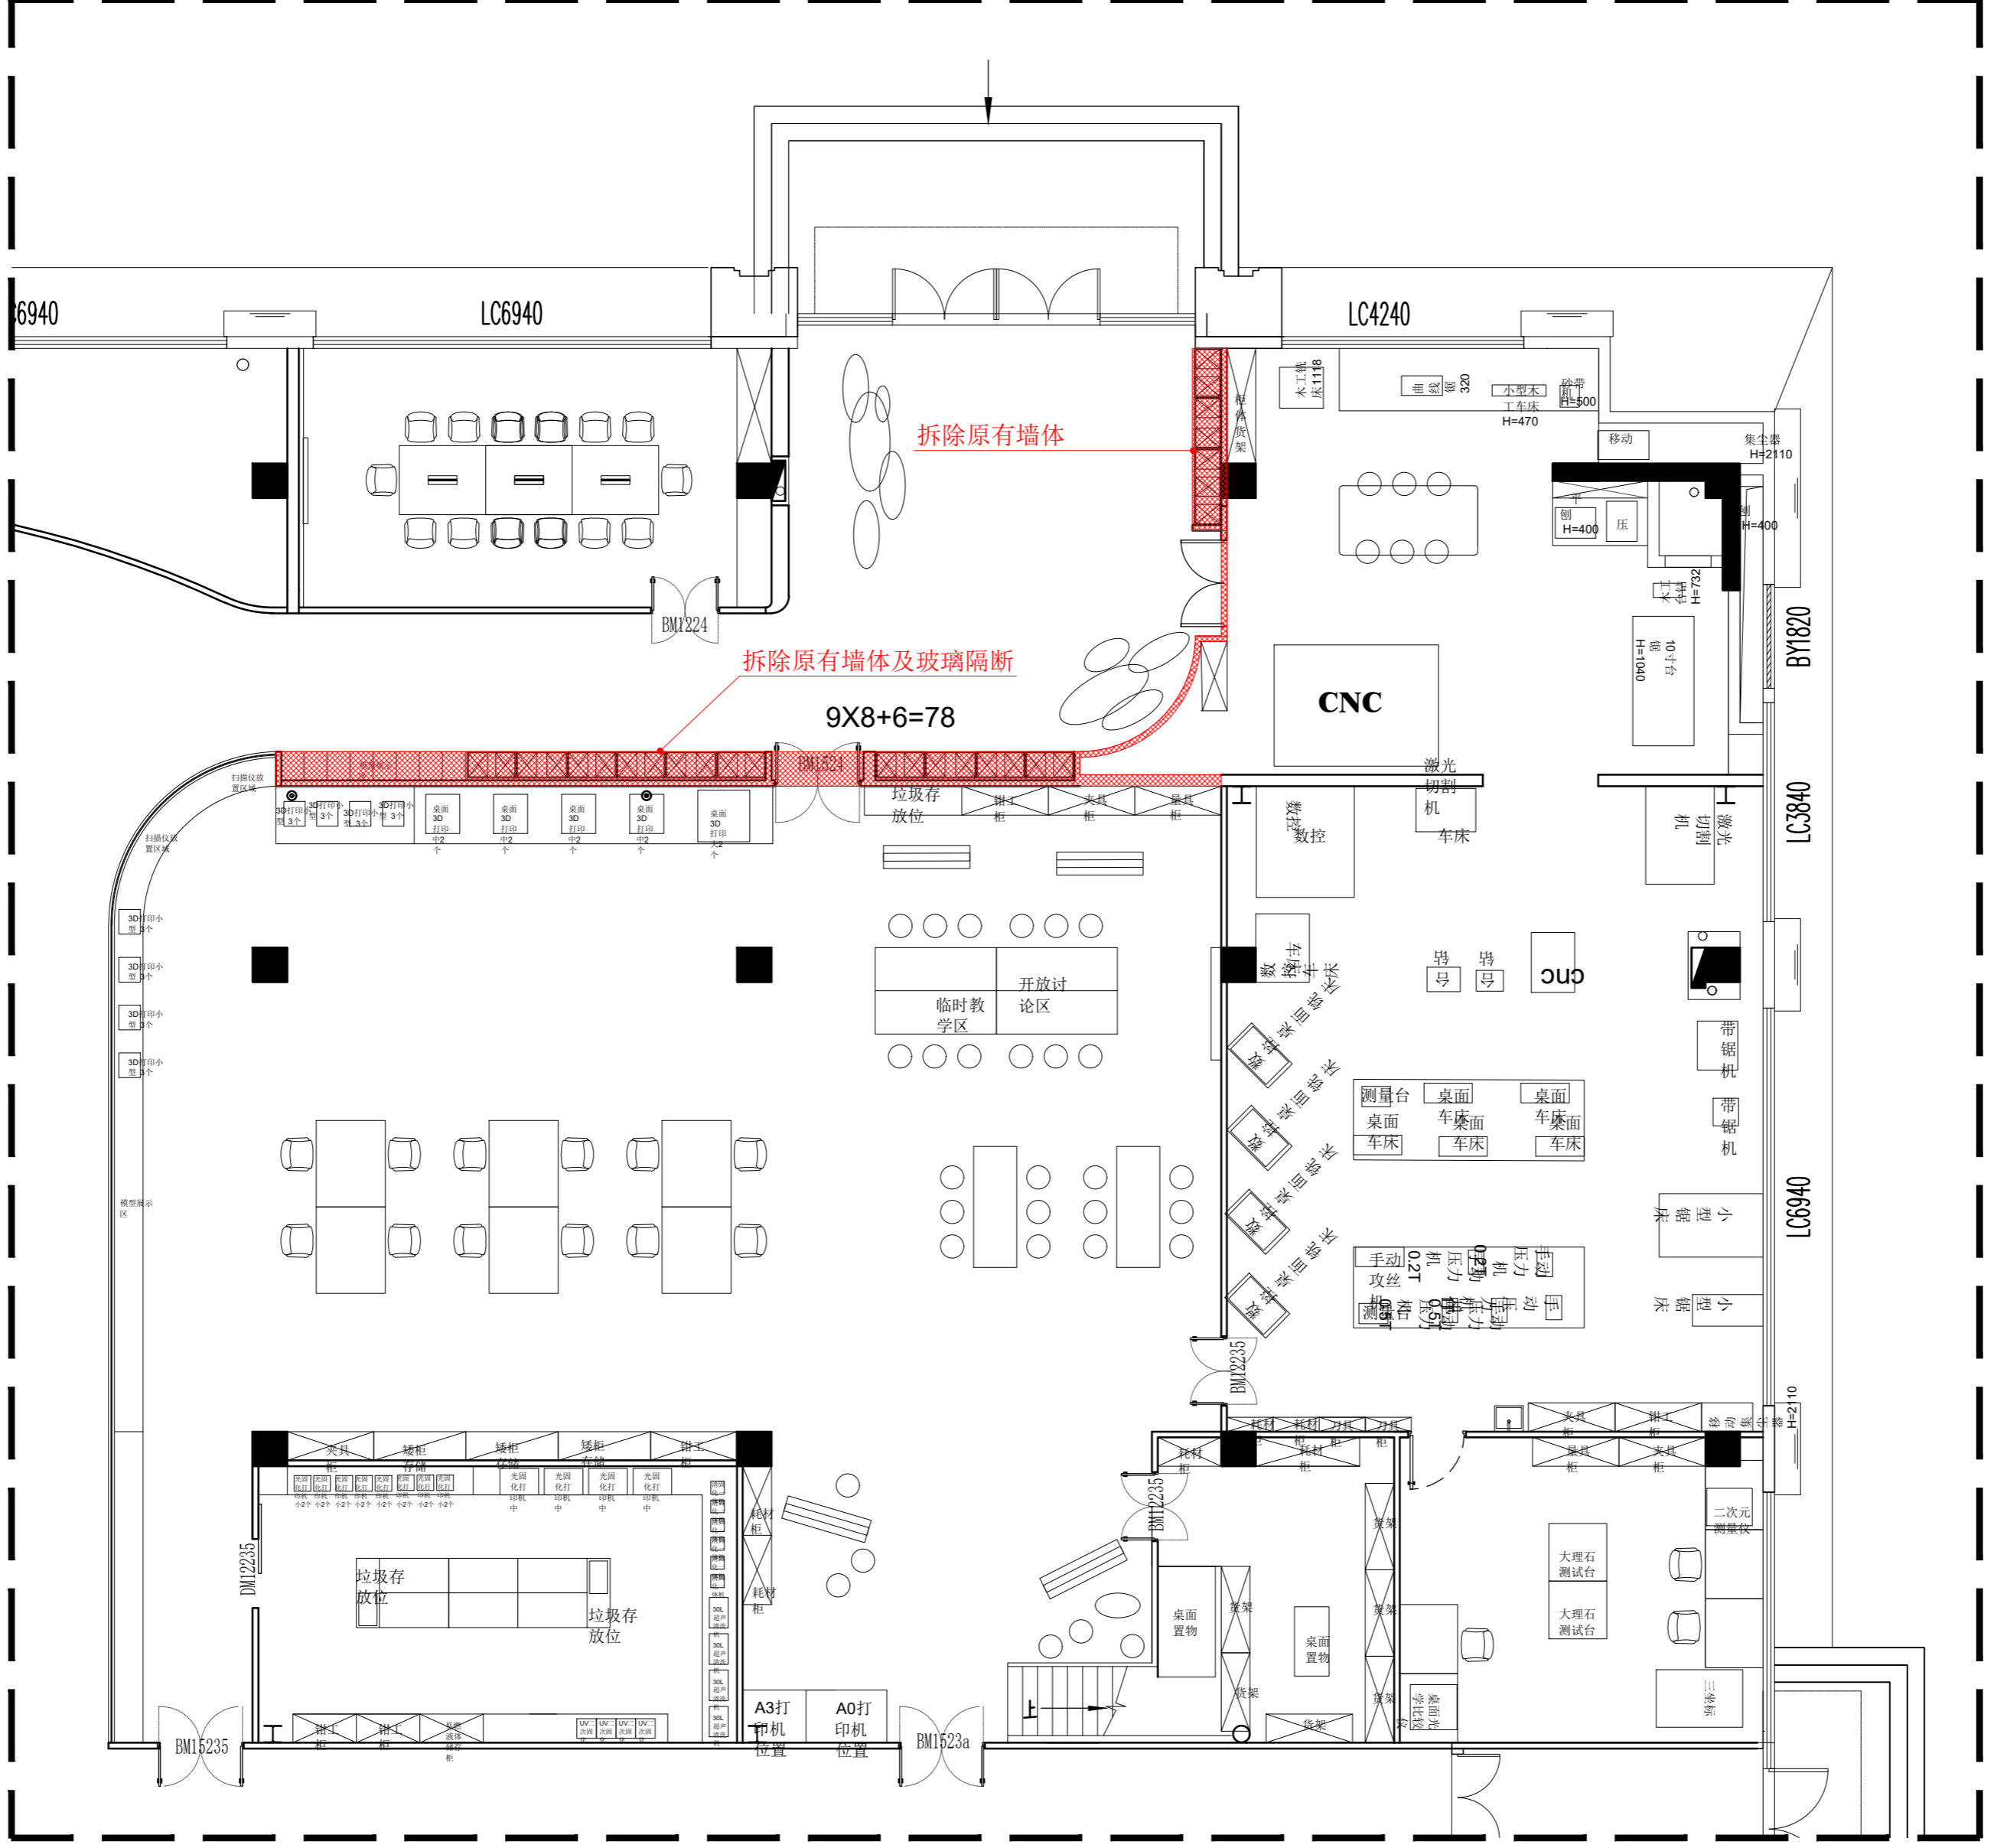

动力	校工
电气	电讯
给排水	暖通
建筑	结构

WAVES DESIGN

DESIGN FIRM 设计单位

深圳市知者创物文化创意有限公司

COOPERATIVE DESIGN 合作设计

CLIENT 建设单位

PROJECT TITLE 项目名称

科创学院一楼改造区域

DRAWING TITLE 图名

拆除定位图

REVISIONS 版本

第一版	第二版
第三版	第四版
第五版	第六版

APPROVED 审定

VERIFIED 审核

CHECKED 校对

DESIGNER 设计

DRAWN 制图

SCALE 比例 1:100

DATE 日期 2022.04.12

KEY PLAN 索引图

PROJECT No. 项目编号

20220101

SHEET No. 图号